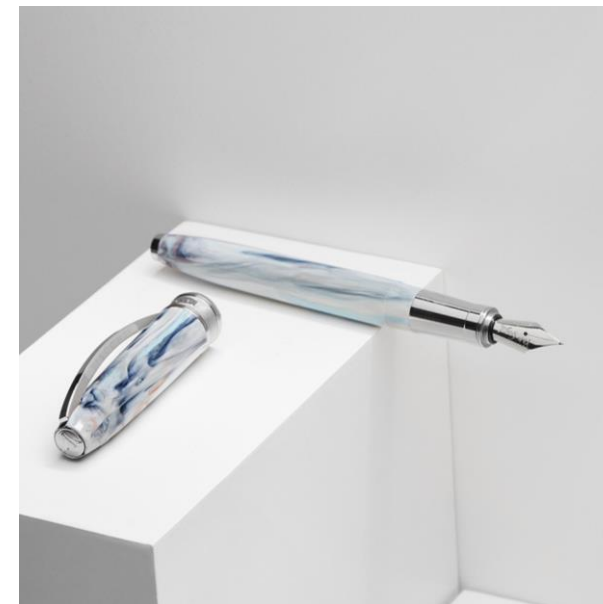

1988-2020

Luxury writing instruments

Van Gogh “Old vineyard with peasant woman”

Visconti presenta una nuova versione della serie Van Gogh in vista delle festività, ispirata a uno degli ultimi dipinti dell'artista. Questa elegante edizione è il kit perfetto da aggiungere alla collezione dei fan di Visconti, ma sarà anche un regalo perfetto per chi sta ancora per esplorare il nostro magico mondo.

Il dipinto fa parte della collezione del museo di Van Gogh ad Amsterdam.

SET REGALO

L'edizione "Old Vineyard with Peasant Woman" è presentata in un elegante cofanetto bianco con un nuovo logo Visconti e una riproduzione del quadro di Van Gogh a cui è dedicata.

L'accostamento di bianco, grigio e blu richiama i motivi invernali e le festività.

CARATTERISTICHE DELLA PENNA

Penna stilografica: viene fornita con una boccetta d'inchiostro dedicata e un segnalibro. La penna è arricchita dal pennino personalizzato.

Rollerball: viene fornita con un segnalibro dedicato

Penna a sfera: viene fornita con un segnalibro dedicato

VISCONTI

DETTAGLI TECNICI

Edizione:	Revamp
Materiale:	Resina acrilica
Colori:	Bianco con venature grigie e blu
Sistema di scrittura:	Stilografica – Roller – Sfera – Matita
Pennino:	Pennino "Van Gogh" acciaio, dedicato, colore - palladio
Sistema di caricamento:	Stilografica – Cartridge, converter Roller – Refill A40 Sfera – Refill A38 Matita – Refill A09
Sistema di chiusura:	Chiusura magnetica
Box:	Box dedicata
Clip:	Logo Visconti inciso a laser
Finiture:	Placcate in palladio
Edizione limitata:	No