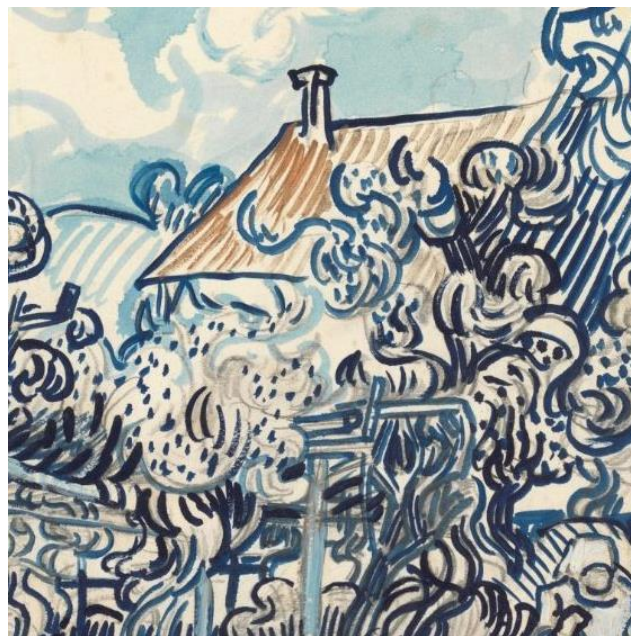

1988-2020

Luxury writing instruments

Van Gogh “Old vineyard with peasant woman”

Visconti presenta una nuova versione della serie Van Gogh in vista delle festività, ispirata a uno degli ultimi dipinti dell'artista. Questa elegante edizione è il kit perfetto da aggiungere alla collezione dei fan di Visconti, ma sarà anche un regalo perfetto per chi sta ancora per esplorare il nostro magico mondo.

V I S C O N T I

Van Gogh "Old vineyard with peasant woman"

VISCONTI
ISPIRAZIONE

Old Vineyard with Peasant Woman

Vincent van Gogh (1853 - 1890), Auvers-sur-Oise, Maggio 1890

Dopo aver lasciato l'ospedale psichiatrico di Saint-Rémy nel maggio del 1890, Van Gogh trascorse gli ultimi mesi della sua vita ad Auvers-sur-Oise, una cittadina tranquilla appena a nord di Parigi. Durante il periodo ad Auvers, il pittore fu molto produttivo e spesso usciva a lavorare all'aria aperta per dipingere paesaggi di campagna e scene di vita rurale.

Van Gogh iniziò il dipinto del vigneto con un disegno a matita. Poi aggiunse colori a olio e acquarelli in varie tonalità di blu. Dipinse alcuni dei tetti di rosso, anche se nel tempo divennero marroni. L'artista scelse di non colorare ampie aree del foglio, pertanto il colore bianco assume un ruolo importante nella scena.

Il dipinto fa parte della collezione del museo di Van Gogh ad Amsterdam.

SET REGALO

L'edizione "Old Vineyard with Peasant Woman" è presentata in un elegante cofanetto bianco con un nuovo logo Visconti e una riproduzione del quadro di Van Gogh a cui è dedicata.